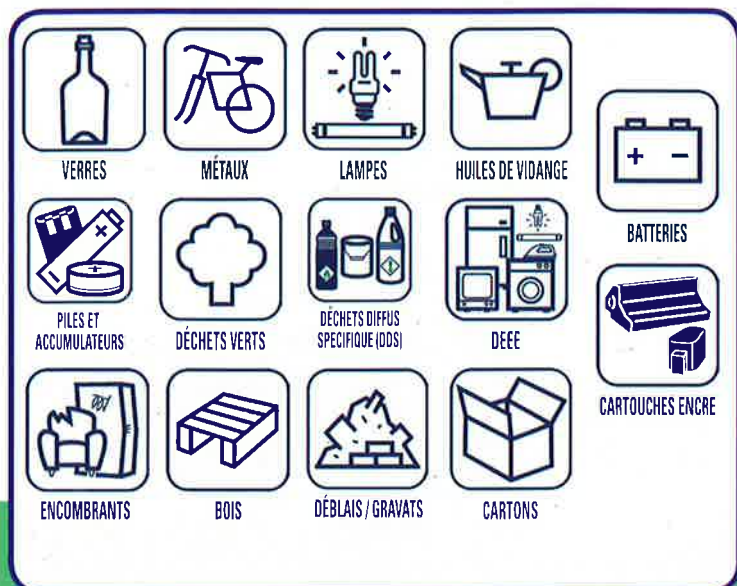

LES DÉCHÈTERIES

Le SYMSEM dispose d'un réseau de 12 déchèteries réparties sur l'ensemble de son territoire afin de répondre aux besoins des usagers. L'ensemble des déchèteries est accessible à tous les habitants du territoire du SYMSEM.

En raison de l'augmentation du périmètre, il y a des modifications des horaires de déchèteries en 2017.

LES NOUVEAUX HORAIRES DE DÉCHÈTERIES

	LUNDI	MARDI	MERCREDI	JEUDI	VENDREDI	SAMEDI
ARRIGNY		14:00-18:00		9:00-12:00		9:00-12:30
COURTISOLS		14:00-18:00		9:00-12:00 14:00-18:00		14:00-18:00
GIVRY EN ARGONNE			9:00-12:00		14:00-17:00	14:00-17:00
MAIRY SUR MARNE			9:00-12:00 14:00-18:00		9:00-12:00	14:00-18:00
PARGNY	9:00-12:00 14:00-18:00			9:00-12:00 14:00-18:00	9:00-12:00	14:00-18:00
POGNY		9:00-12:00 14:00-18:00			9:00-12:00 14:00-18:00	9:00-12:30
STE MÉNEHOULD		9:00-12:00 14:00-18:00	14:00-18:00	9:00-12:00 14:00-18:00	9:00-12:00	14:00-18:00
THIÉBLEMONT		9:00-12:00	9:00-12:00		14:00-18:00	9:00-12:30
VALMY			9:00-12:00		9:00-12:00 14:00-18:00	9:00-12:00
VANAULT LES DAMES		9:00-12:00		14:00-18:00		9:00-12:30
VILLE SUR TOURBE			9:00-12:00			14:00-17:00
VILLERS EN ARGONNE		9:00-12:00		9:00-12:00		9:00-12:00

LES DÉCHETS AUTORISÉS POUR LES PARTICULIERS

VOUS ÊTES UN PROFESSIONNEL?

Pour accéder au réseau des déchèteries, les professionnels doivent être obligatoirement avoir une convention et présenter sa carte d'accès à l'agent d'accueil.

Renseignez-vous auprès de l'agent d'accueil ou bien directement au SYMSEM au 03 26 70 19 28